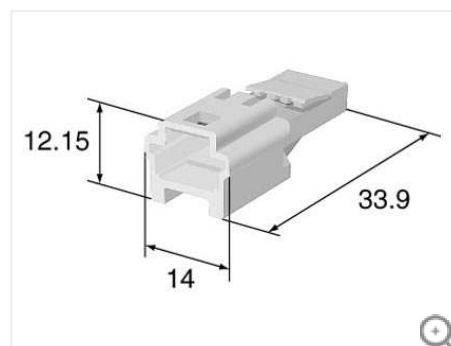

### 搜索结果

阴阳连接器 0.64mm  
6098-5310

### 产品信息

(单位：mm)

3D 外观图

[该产品的有关资讯](#)