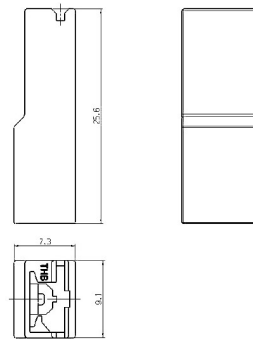

首页 | 天海产品 | 车用连接器产品

连接器产品 >> 护套类 >> 片形系列 >> 6.3规格 >> 一线

[点击此处下载图片](#)

[点击此处下载图片](#)

零件号	产品描述	材质	颜色	防水	适配端子 图片号	对插端图 片号	适配密 封堵图 片号	适合安装 位置/功能	首用车型	可替代	包装(件/ 箱)	备注	订购
1501901	一线片形插座	PA66 GF10	本色	否	01096								

[首页](#) [上一页](#) [下一页](#) [第 < 1 > 页](#) [尾页](#)