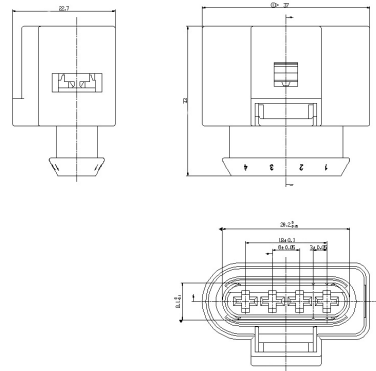

首页 | 天海产品 | 车用连接器产品

连接器产品 >> 护套类 >> 片形系列 >> 2.8规格 >> 四线

[点击此处下载图片](#)

[点击此处下载图片](#)

零件号	产品描述	材质	颜色	防水	适配端子图片号	对插端子片号	适配密封堵图片号	适合安装位置/功能	首用车型	可替代	包装(件/箱)	备注	订购
1526801	四线插座护套2.8	PBT GF15	黑色	是	<a href="#">01289</a>		<a href="#">20111</a>				500		

首页 | [上一页](#) | [下一页](#) | 第 < 1 > 页 | [尾页](#)